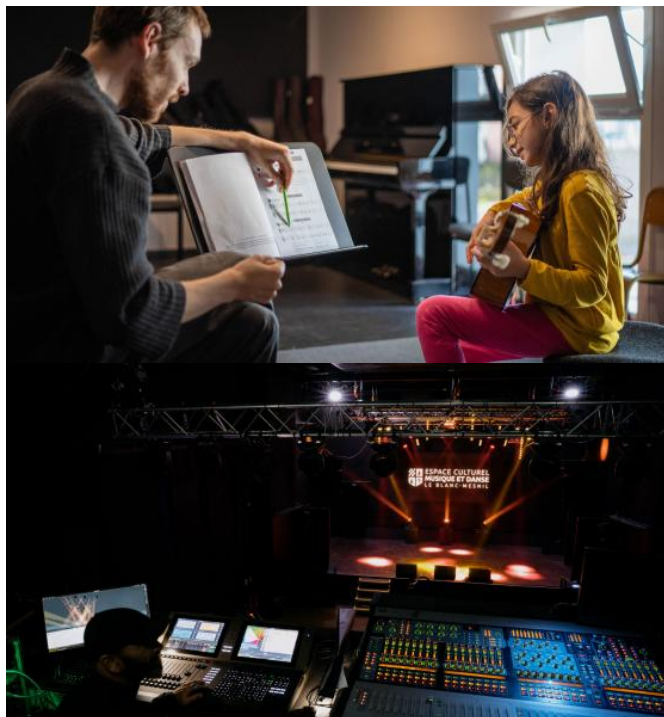

Un nouvel espace où la culture rayonne

Avec un cinéma, un conservatoire à rayonnement départemental, deux médiathèques et un théâtre entièrement rénové en 2019, la culture est reine au Blanc-Mesnil.

Cette offre s'étoffe désormais du nouvel **Espace culturel Musique & Danse**, dans le quartier sud, dont la première phase de travaux est désormais achevée.

L'Espace Culturel Musique et Danse est le résultat de **la fusion du conservatoire et l'ancien Deux Pièces Cuisine**, complexe vétuste désormais redessiné, agrandi, modernisé, avec une capacité d'accueil optimisée, centralisant de nombreuses pratiques d'excellences artistique et musicale.

Les innovations majeures :

- 8 nouvelles salles de cours acoustiques
- 1 nouvelle salle de percussion dans l'ancienne salle de chaufferie
- Réaménagement du nouveau hall (administration + accueil)
- Aménagement du niveau inférieur avec la création d'une parthèque et d'une bibliothèque musicale et chorégraphique
- Nouveau dispositif d'éclairage de l'actuelle salle de concert pour accueillir des spectacles d'enfants